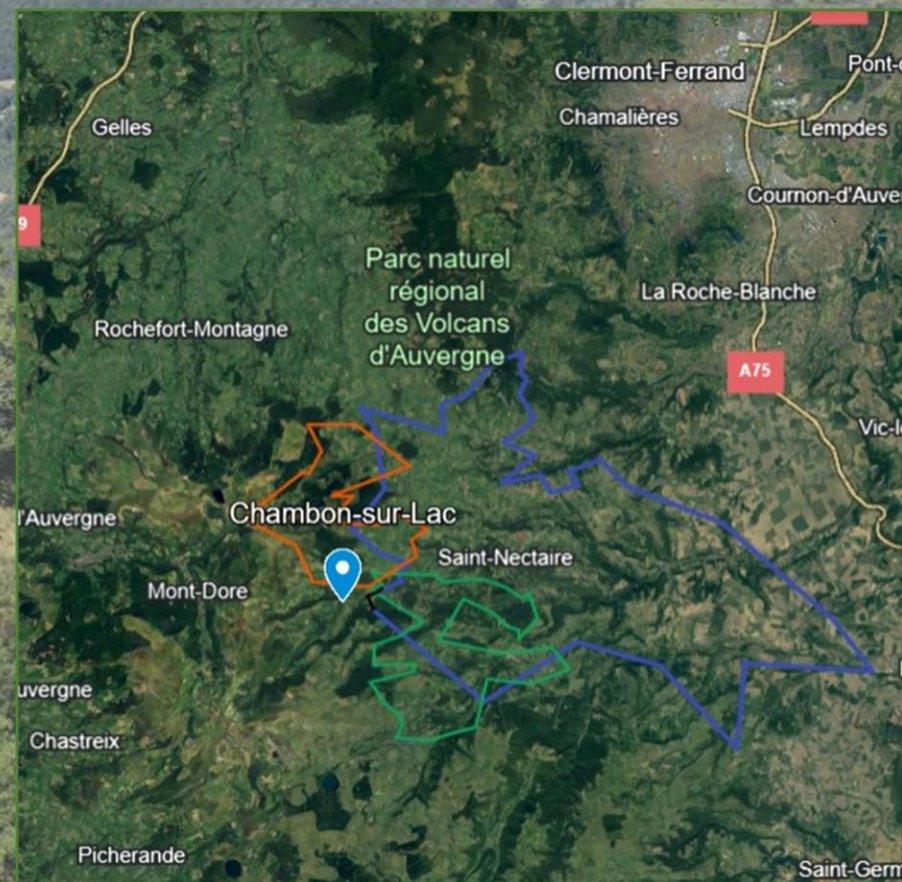

Randonnée en Quad et Ssv : Le lac Chambon et les volcans du Sancy

**Du Vendredi 21 Mars
au
Dimanche 23 Mars 2025**

**Durée : 2 jours
260 km (75% de pistes)**

Le lac Chambon et les volcans du Sancy

Le lac Chambon et les volcans du Sancy

- Un parcours de 260 km au cœur des volcans d'Auvergne du Vendredi 14h00 au Dimanche 14h00.
 - Vendredi 21/03 – 14h30 : Départ de Chambon/Lac pour une boucle de 70 km (château de Murol, St Nectaire, Besse,...).
 - Samedi 22/03 : Une belle boucle de 120 km avec des vues magnifiques au travers lacs et montagnes. Un parcours à 80% Offroad.
 - Dimanche 23/03 - 9h00 : 70 km de randonnée au dessus du Mont-Dore, Puy de la croix Morand jusqu'au lac de Servières.
 - Difficulté moyenne sur l'ensemble du parcours en ce qui concerne les techniques de pilotage tout-terrain
- 

Le lac Chambon et les volcans du Sancy

- Possibilité d'acheminer vos quads/Ssv jusqu'à Chambon/lac au départ de Caen - Alençon-Le Mans-Tours
- **Possibilité de louer un quad auprès de CP Sport & Aventure**
- Le parcours est à suivre avec un guide expérimenté
- Prix : 290 € / quad et pour le pilote
- 350 € avec un accompagnant
- L'hébergement est à votre charge. Autour du lac, camping et nombreux hôtels. Nous pouvons nous occuper des réservations sur demande.